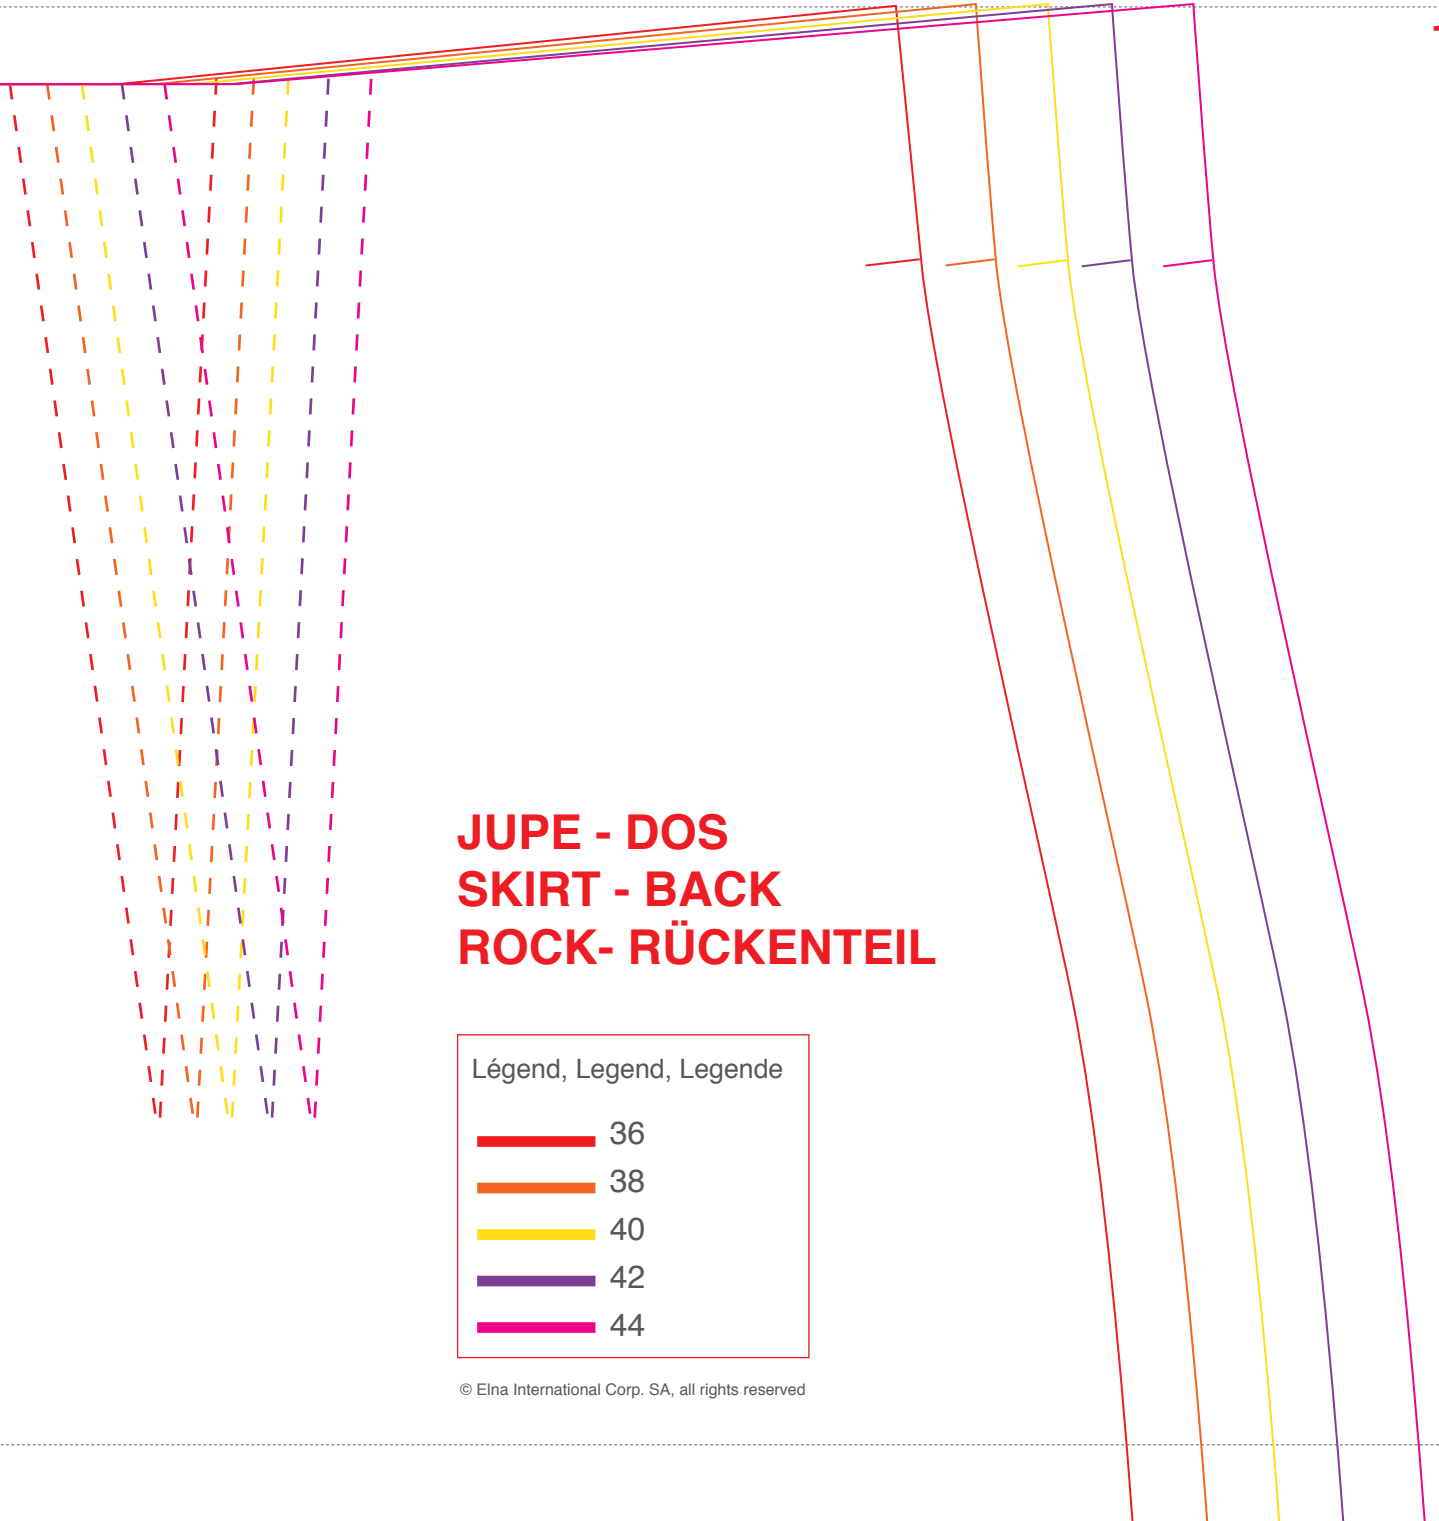

Pliure du tissu milieu dos  
Middle back fold  
Mittlere Zurück Stoffbruch

**JUPE - DOS  
SKIRT - BACK  
ROCK- RÜCKENTEIL**

Légend, Legend, Legende

	36
	38
	40
	42
	44

Pliure du tissu milieu dos  
Middle back fold  
Mittlere Zurück Stoffbruch

# JUPE - DOS SKIRT - BACK ROCK- RÜCKENTEIL

Légend, Legend, Legende

	36
	38
	40
	42
	44

**JUPE - DEVANT**  
**SKIRT - FRONT**  
**ROCK- VORDERTEIL**

Légend, Legend, Legende

	36
	38
	40
	42
	44

**JUPE - DEVANT**  
**SKIRT - FRONT**  
**ROCK- VORDERTEIL**

Légend, Legend, Legende

	36
	38
	40
	42
	44