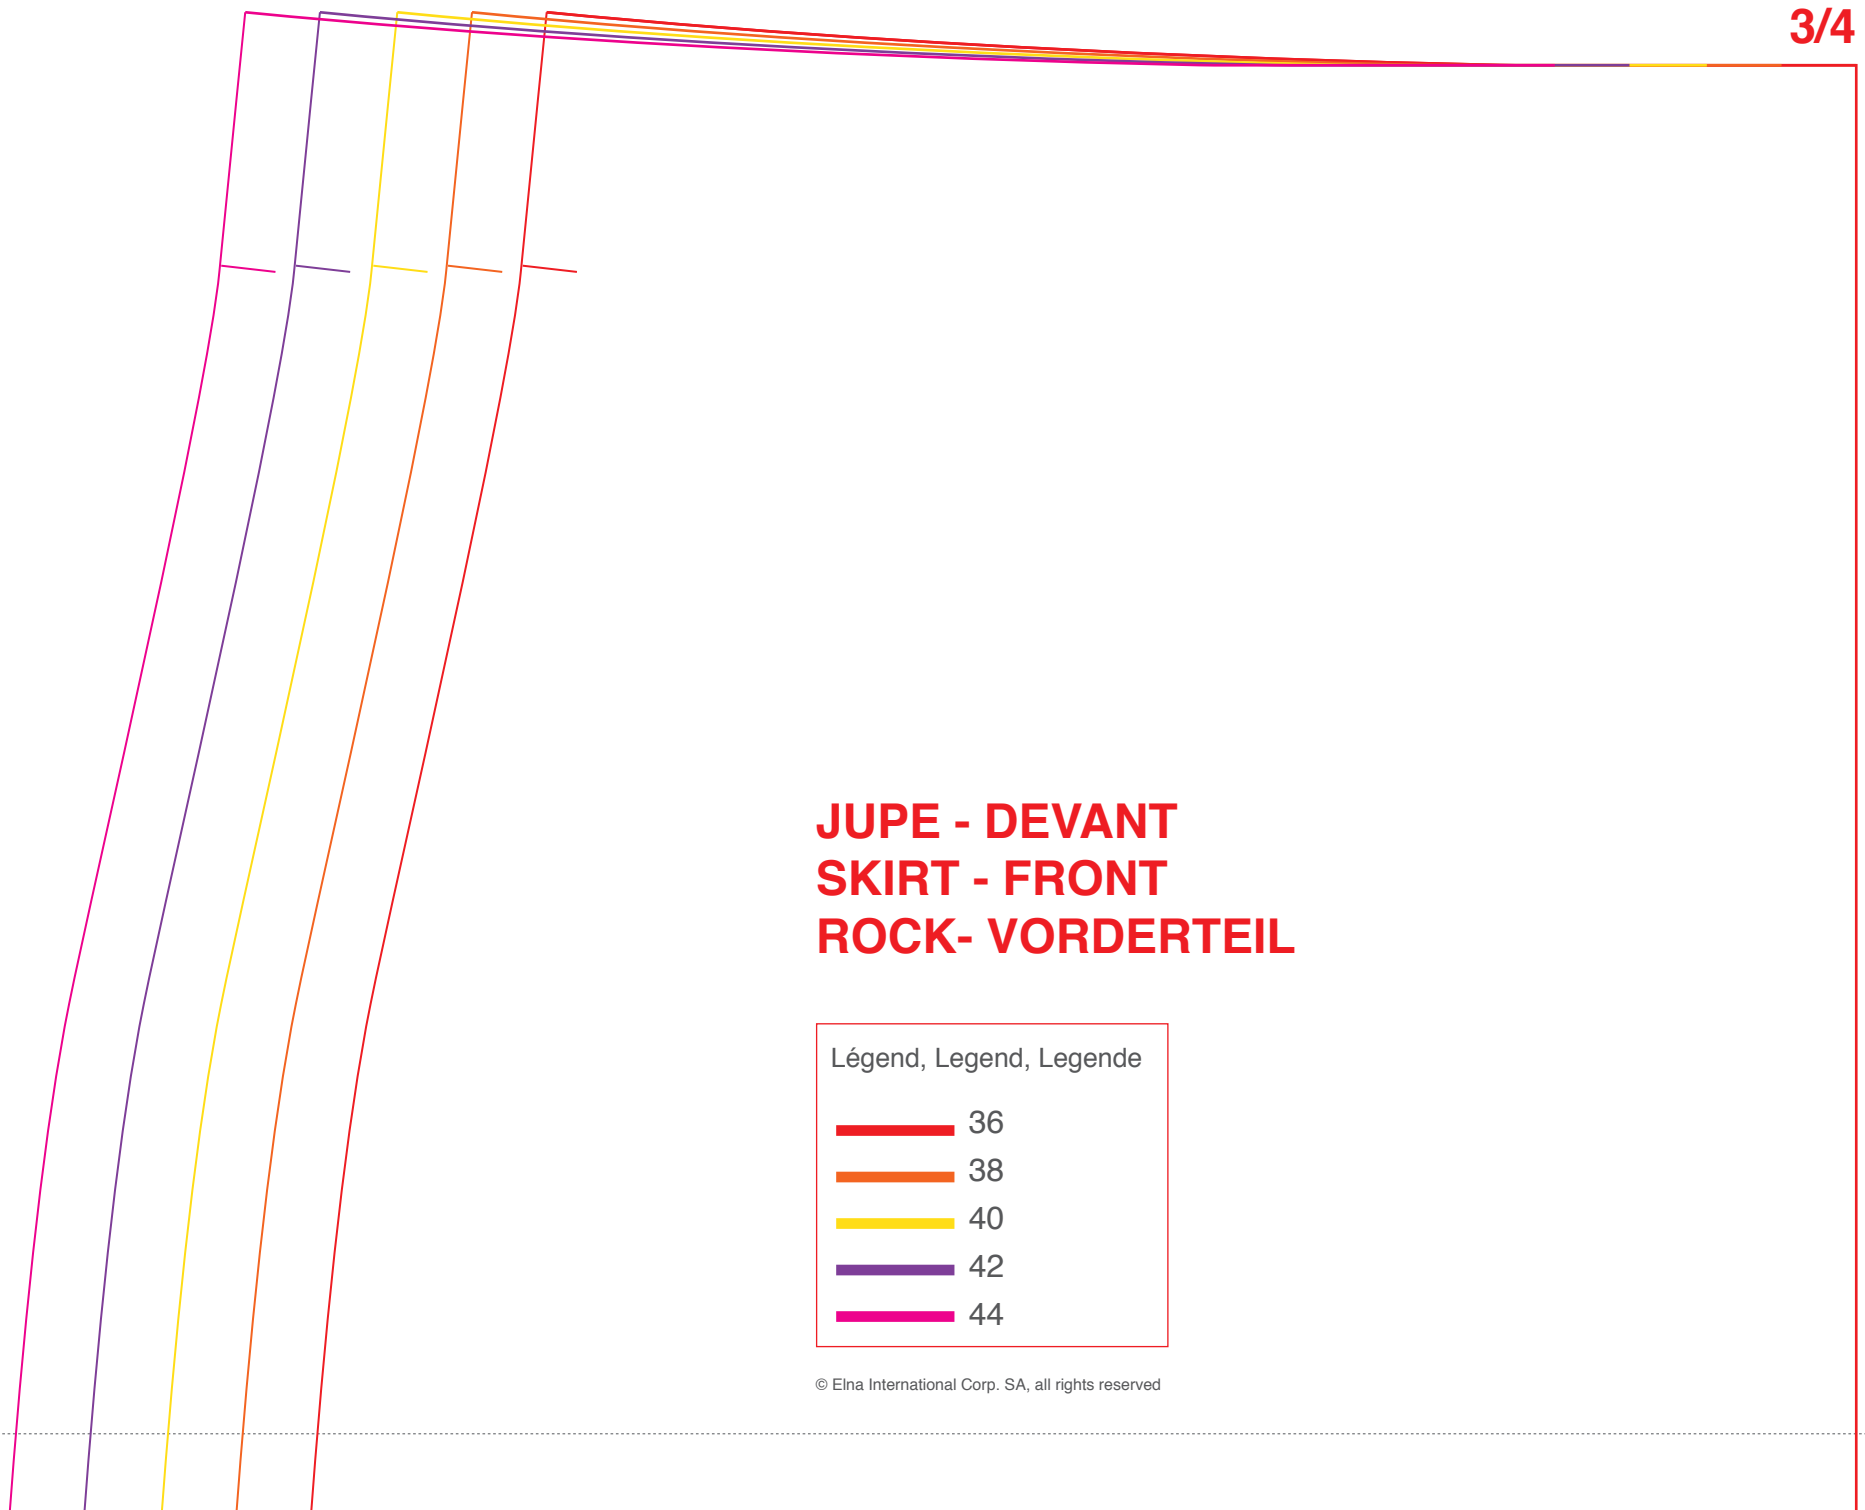

Pliure du tissu milieu dos  
Middle back fold  
Mittlere Zurück Stoffbruch

**JUPE - DOS  
SKIRT - BACK  
ROCK- RÜCKENTEIL**

Légend, Legend, Legende

	36
	38
	40
	42
	44

Pliure du tissu milieu dos  
Middle back fold  
Mittlere Zurück Stoffbruch

# JUPE - DOS SKIRT - BACK ROCK- RÜCKENTEIL

Légend, Legend, Legende

	36
	38
	40
	42
	44

**JUPE - DEVANT**  
**SKIRT - FRONT**  
**ROCK- VORDERTEIL**

Légend, Legend, Legende

	36
	38
	40
	42
	44

**JUPE - DEVANT**  
**SKIRT - FRONT**  
**ROCK- VORDERTEIL**

Légend, Legend, Legende

	36
	38
	40
	42
	44